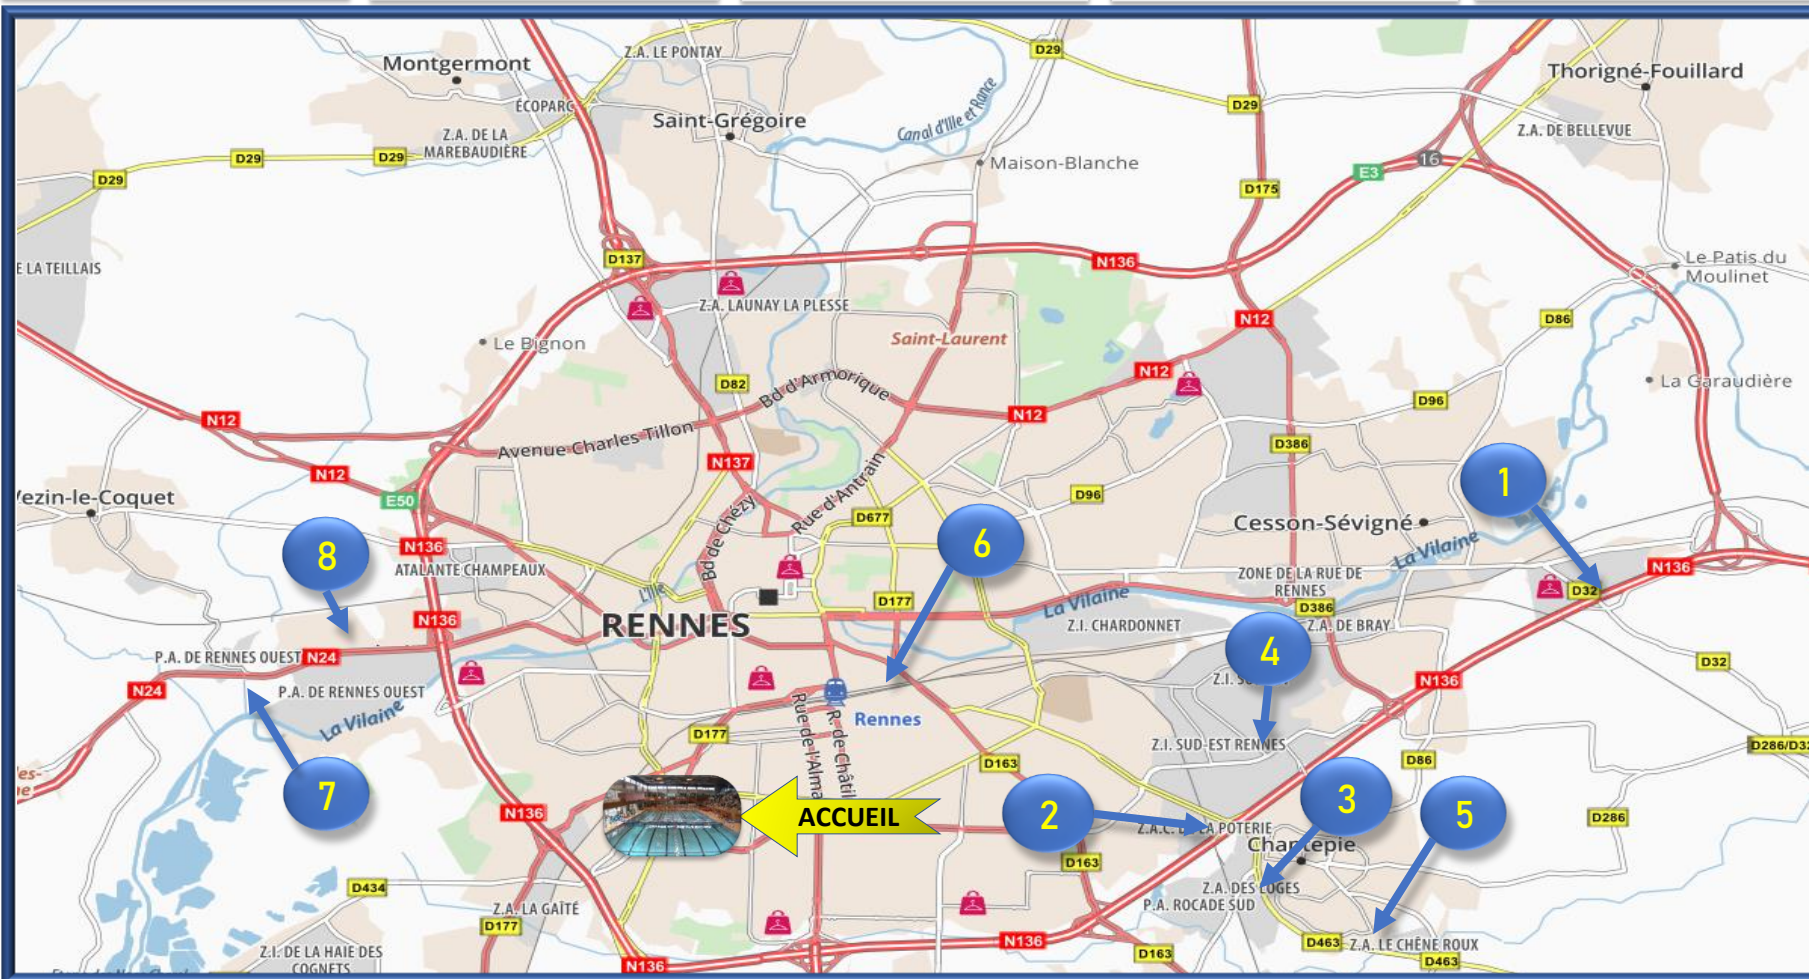

1

IBIS BUDGET RENNES CESSON
ZA La Rigourdière
35510 CESSON SÉVIGNÉ

Lat : N 48° 6' 45,442"
Long : W 1° 35' 15,047"

2

B AND B RENNES SUD
276, rue de Chateaugiron
35000 RENNES

Lat : N 48° 5' 30.8112"
Long : W 1° 37' 45.3216"

3

IBIS BUDGET CHANTEPIE
ZA Les Logettes
35135 CHANTEPIE

Lat : N 48° 5' 5.1426"
Long W 1° 37' 29.3694"

4

1ERE CLASSE RENNES SUD-EST
27, rue du Bignon
35135 CHANTEPIE

Lat : N 48° 5' 55.485"
Long : W 1° 37' 21.0642"

5

HÔTEL DU PARC
18, rue de Cézembre
35135 CHANTEPIE

Lat : N 48°4' 51.909"
Long : W 1°36' 37.5192"

6

Hôtel HISSEO
45, Boulevard Solférino
35000 RENNES

Lat : N 48° 6' 17,354 "
Long : W 1° 39' 57,796"

7

HOTEL KYRIAD DIRECT
Les 3 Marches
Allée de l'Enclos
35132 VEZIN LE COQUET

Lat : N 48° 6' 15.7566"
Long W 1° 44' 28.1976"

8

IBIS BUDGET
4, rue des Chevrons
35000 RENNES

Lat : N 48° 6' 19.1838"
Long : W 1° 44' 28.9098"